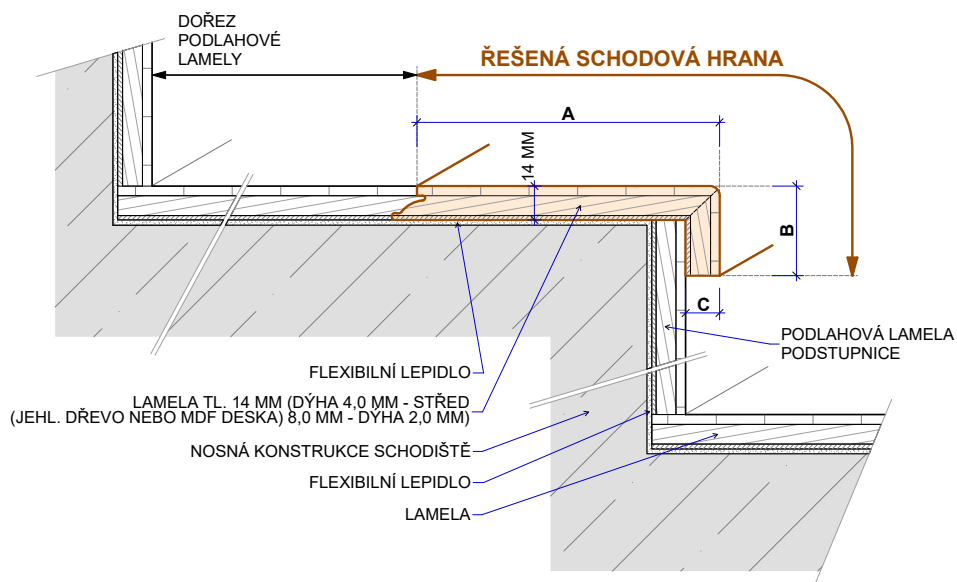

PARKET
KONCEPT

SCHODOVÉ HRANY
CENÍK 2023

CZK

FLOOR!T[®]
DER HOLZFUSSBODEN

Platnost od 1. 5. 2023

Schodová hrana FLOOR!T

Řešení pro Vaše schody

Schodové hrany se standardně dodávají v plné délce podlahové lamely. Na přání je možné je vyrobit nadpojené do větší délky nebo je zkrátit na jinou požadovanou délku. Na přání je také možné vyrobit kompletní schodové dílce z podlah – nadpojené schodové hrany na další podlahové lamely včetně 2, 3 nebo 4 stranného olištování. Ke schodovým hranám dodáváme také v požadované metráži barevně napasované boční lišty z masivu (4 x 37 mm v různých délkách) k zakrytí boků schodové hrany. Schodové hrany jsou celé zhotoveny přímo z podlahové lamely, mají tudíž identickou povrchovou úpravu. Schodové hrany se vyrábí standardně jako typ D, na přání je možné vyrobit typ C, který má stejné rozměry a stejnou cenu. Typ C je nutné výslovně specifikovat v objednávce.

Typ D

Typ D – boční lišty

3-VRSTVÉ TYP D

Typ C

Typ C – boční lišty

3-VRSTVÉ TYP C

SUPER – RUSTIC

Typ výrobku, konstrukce	Kód podlahy	Název (dřevina, dekor)	Vzor	Třídění dřeva	Povrchová úprava	Kartáčování	Formát (mm) originál lamely	Profil schodové hrany cca A/B/C (mm)	MOC Kč/bm při odběru 10 ks schodovek v originální délce bez DPH	MOC Kč/bm při odběru 2-9 ks schodovek v originální délce bez DPH
Schodové hrany Typ D	B11401	Dub rustikální	Plošný	Rustic	Oxidativní olej	Ano	14 x 190 x 1900	125/37/14-1900	1113,-	1230,-
Schodové hrany Typ D	B11402	Dub rustikální	Plošný	Rustic	Bílý oxidativní olej	Ano	14 x 190 x 1900	125/37/14-1900	1113,-	1230,-

SUPER – RUSTIC XL

Typ výrobku, konstrukce	Kód podlahy	Název (dřevina, dekor)	Vzor	Třídění dřeva	Povrchová úprava	Kartáčování	Formát (mm) originál lamely	Profil schodové hrany cca A/B/C (mm)	MOC Kč/bm při odběru 10 ks schodovek v originální délce bez DPH	MOC Kč/bm při odběru 2-9 ks schodovek v originální délce bez DPH
Schodové hrany Typ D	B11403	Dub rustikální	Plošný	Rustic	Oxidativní olej	Ano	15 x 260 x 2200	125/37/15-2200	1273,-	1389,-