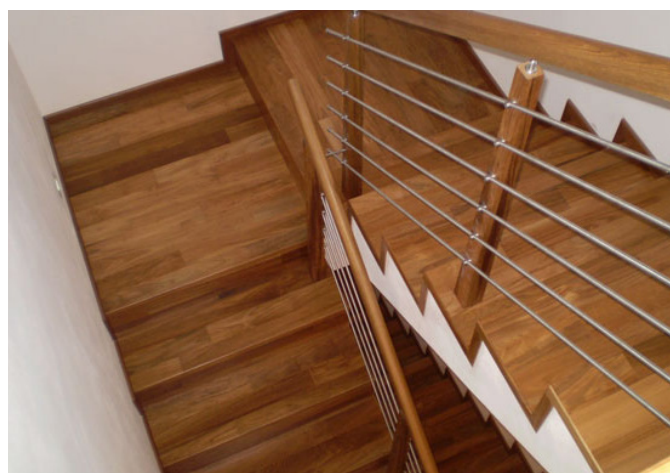

Schodová hrana FLOOR!T

Doplňky ke schodové hraně

Typ výrobku, konstrukce	Kód podlahy	Název (dřevina, dekor)	Povrchová úprava	Profil lišty B/tl. - délka (mm)	MOC Kč/bm bez DPH
Masivní boční lišta volně ložená	lišta+kód podlahy	Dub evropský	Tvrdivoskový olej	37/4 - metráž	361,00
Masivní boční lišta volně ložená	lišta+kód podlahy	Dub – ostatní barvy (domořeno)	Tvrdivoskový olej	37/4 - metráž	473,00
Masivní boční lišta volně ložená	lišta+kód podlahy	Ostatní dekory dřevin a barvy	Tvrdivoskový olej	37/4 - metráž	630,00
Typ výrobku, konstrukce	Kód podlahy	Balení		MOC Kč/balení bez DPH	
Olej na domoření řezů	olej + kód podlahy	cca 0,1 l		526,00	

Realizace:

Dostupnost schodových hran FLOOR!T:

Schodové hrany jsou na objednávku, termín dodání se řídí podle dostupnosti položky podlahy, ze které se vyrábí, uvedené ve sloupci Dostupnost v našem MOC ceníku:

Dostupnost podlah CS - dodání schodových hran za cca 6 týdnů

Dostupnost podlah S - dodání schodových hran za cca 4 týdny

Za delší schod (nadpojení) než je délka lamely se účtuje 10% z ceny běžné (platba včetně prořezu další celé lamely)

Za uřezání na kratší délku než je délka lamely se účtuje 10% z ceny (platba včetně prořezu celé lamely)