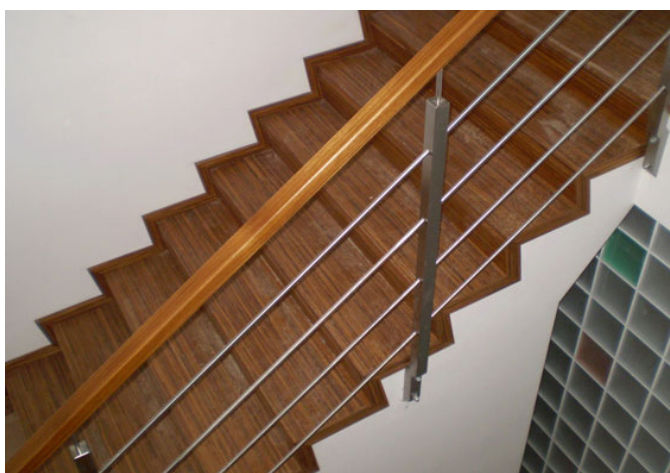

Schodová hrana FLOOR!T

Doplňky ke schodové hraně

Typ výrobku, konstrukce	Kód podlahy	Název (dřevina, dekor)	Povrchová úprava	Profil lišty B/tl. - délka (mm)	MOC Kč/bm bez DPH
Masivní boční lišta volně ložená	lišta+kód podlahy	Dub evropský	Tvrdivoskový olej	37/4 - metráž	361,00
Masivní boční lišta volně ložená	lišta+kód podlahy	Dub – ostatní barvy (domořeno)	Tvrdivoskový olej	37/4 - metráž	473,00
Masivní boční lišta volně ložená	lišta+kód podlahy	Ostatní dekory dřevin a barvy	Tvrdivoskový olej	37/4 - metráž	630,00
Typ výrobku, konstrukce	Kód podlahy	Balení		MOC Kč/balení bez DPH	
Olej na domoření řezů	olej + kód podlahy	cca 0,1 l		526,00	

Realizace:

Dostupnost schodových hran FLOOR!T:

Schodové hrany jsou na objednávku, termín dodání se řídí podle dostupnosti položky podlahy, ze které se vyrábí, uvedené ve sloupci Dostupnost v našem MOC ceníku:

Dostupnost podlah CS - dodání schodových hran za cca 6 týdnů

Dostupnost podlah S - dodání schodových hran za cca 4 týdny

Za delší schod (nadpojení) než je délka lamely se účtuje 10% z ceny běžné (platba včetně prořezu další celé lamely)

Za uřezání na kratší délku než je délka lamely se účtuje 10% z ceny (platba včetně prořezu celé lamely)