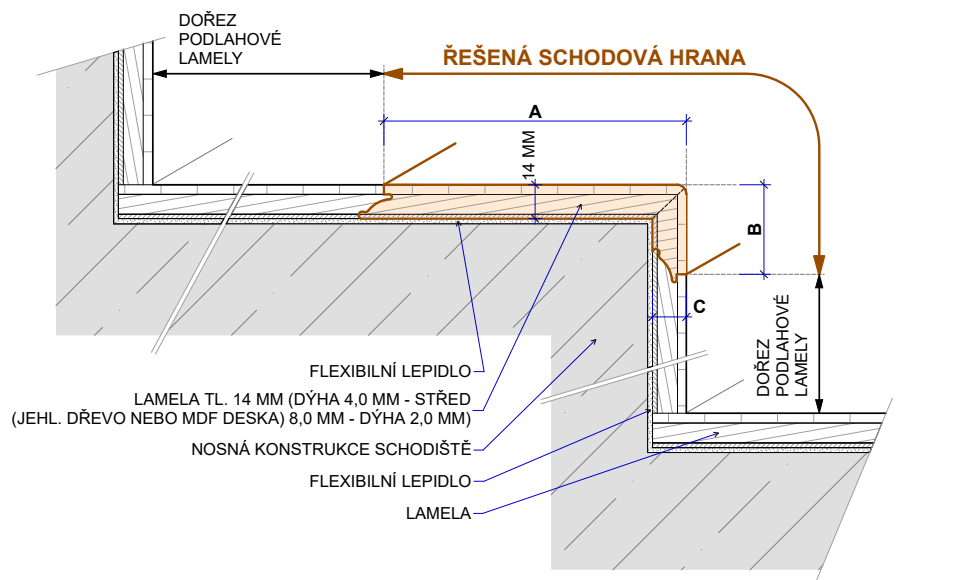

PARKET
KONCEPT

SCHODOVÉ HRANY
CENÍK 2023

CZK

FLOOR!T[®]
DER HOLZFUSSBODEN

Platnost od 1. 5. 2023

Schodová hrana FLOOR!T

Řešení pro Vaše schody

Schodové hrany se standardně dodávají v plné délce podlahové lamely. Na přání je možné je vyrobit nadpojené do větší délky nebo je zkrátit na jinou požadovanou délku. Na přání je také možné vyrobit kompletní schodové dílce z podlah – nadpojené schodové hrany na další podlahové lamely včetně 2, 3 nebo 4 stranného olištování. Ke schodovým hranám dodáváme také v požadované metráži barevně napasované boční lišty z masivu (4 x 37 mm v různých délkách) k zakrytí boků schodové hrany. Schodové hrany jsou celé zhotoveny přímo z podlahové lamely, mají tudíž identickou povrchovou úpravu. Schodové hrany se vyrábí standardně jako typ D, na přání je možné vyrobit typ C, který má stejné rozměry a stejnou cenu. Typ C je nutné výslovně specifikovat v objednávce.

Typ D

Typ D – boční lišty

3-VRSTVÉ TYP D

Typ C

Typ C – boční lišty

3-VRSTVÉ TYP C

SUPER – RUSTIC

Typ výrobku, konstrukce	Kód podlahy	Název (dřevina, dekor)	Vzor	Třídění dřeva	Povrchová úprava	Kartáčování	Formát (mm) originál lamely	Profil schodové hrany cca A/B/C (mm)	MOC Kč/bm při odběru 10 ks schodovek v originální délce bez DPH	MOC Kč/bm při odběru 2-9 ks schodovek v originální délce bez DPH
Schodové hrany Typ D	B11401	Dub rustikální	Plošný	Rustic	Oxidativní olej	Ano	14 x 190 x 1900	125/37/14-1900	1113,-	1230,-
Schodové hrany Typ D	B11402	Dub rustikální	Plošný	Rustic	Bílý oxidativní olej	Ano	14 x 190 x 1900	125/37/14-1900	1113,-	1230,-

SUPER – RUSTIC XL

Typ výrobku, konstrukce	Kód podlahy	Název (dřevina, dekor)	Vzor	Třídění dřeva	Povrchová úprava	Kartáčování	Formát (mm) originál lamely	Profil schodové hrany cca A/B/C (mm)	MOC Kč/bm při odběru 10 ks schodovek v originální délce bez DPH	MOC Kč/bm při odběru 2-9 ks schodovek v originální délce bez DPH
Schodové hrany Typ D	B11403	Dub rustikální	Plošný	Rustic	Oxidativní olej	Ano	15 x 260 x 2200	125/37/15-2200	1273,-	1389,-